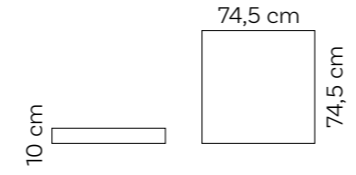

Teak Tables

Table Small

Weight	9,5 kg
--------	--------

Triangle Table

Weight	11 kg
--------	-------

Side Table

Weight	2,5 kg
--------	--------

Table Small