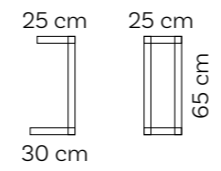

Teak Tables

Table Small

Weight	9,5 kg
--------	--------

Triangle Table

Weight	11 kg
--------	-------

Side Table

Weight	2,5 kg
--------	--------

Table Small