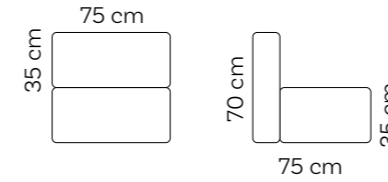

Peony

Plum

Antracit

Dotty Medium

Weight	5,4 kg
--------	--------

Beige

Grey

Turquoise