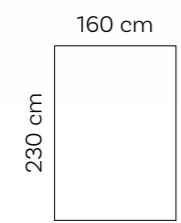

Premium Carpet