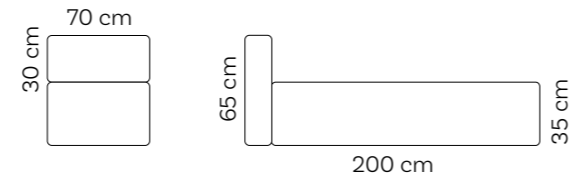

White

Antracit

Beige

Grey

Turquoise

Navy Blue

Dotty Long Chair

Weight	14,4 kg
--------	---------