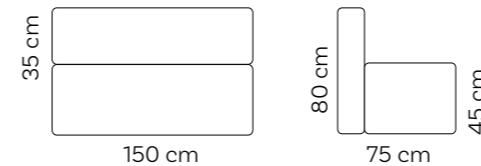

Turquoise

Navy Blue

Pastel Blue

Dotty Love Seat

Weight	17,3 kg
--------	---------

Lime

Peony

Plum