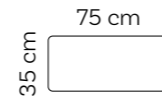

Dotty Round Pouf Ø 70

Antracit

Ø 70 cm
35 cm

Weight	4,2 kg
--------	--------

Beige

Grey

Turquoise

Navy Blue

Pastel Blue

Terracotta

Lime

Peony

Plum

White

Dotty Small

Weight	4,6 kg
--------	--------