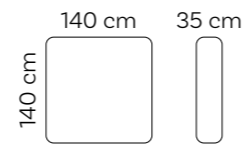

Dotty Big Roof