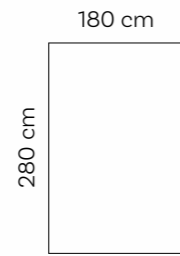

Roof Carpet