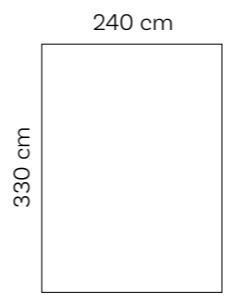

Premium Carpet