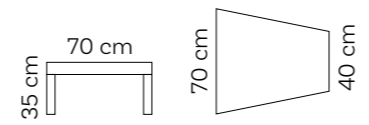

Teak Tables

Table Small

Weight	9,5 kg
--------	--------

Triangle Table

Weight	11 kg
--------	-------

Side Table

Weight	2,5 kg
--------	--------

Table Small