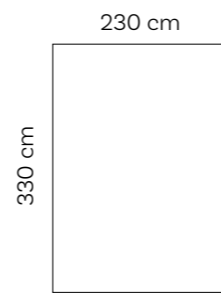

Roof Carpet